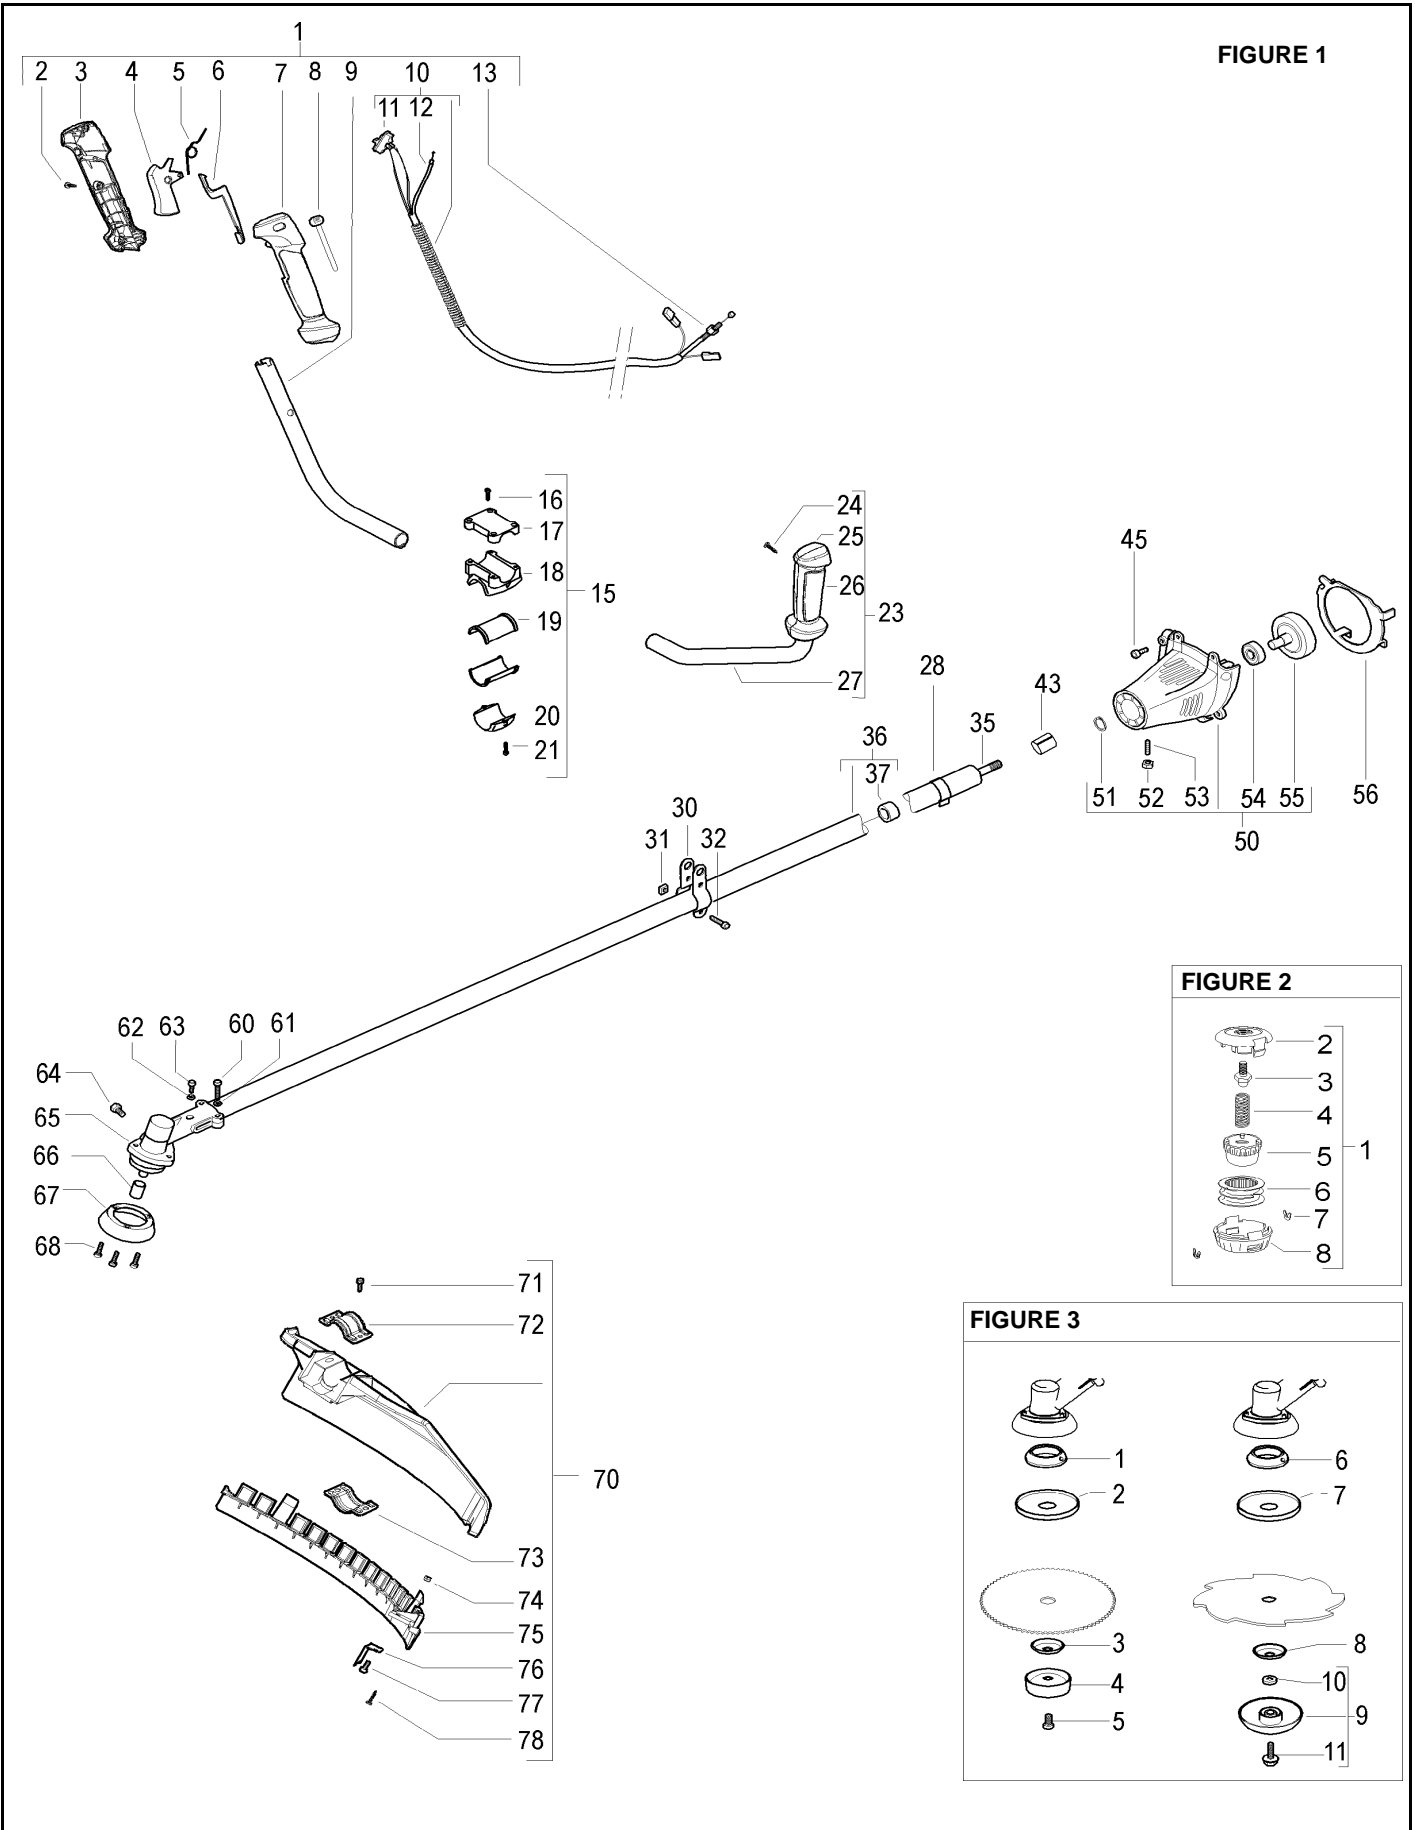

Item	P/N McC	P/N ELX	Qty	DESCRIPTION
<b>FIGURE 1</b>				
1	243563	538243563	1	right handle assy
2	• 240862	538240862	3	screw 4x18
3	• 242533	538242533	1	right handle (right half)
4	• 242537	538242537	1	throttle trigger
5	• 242540	538242540	1	trigger spring
6	• 242538	538242538	1	safety lever
7	• 242534	538242534	1	right handle (left half)
8	• 242539	538242539	1	throttle advance
9	• 242605	538242605	1	right handle bar
C 10	• 243566	538243566	1	wires assy
11	•• 242439	538242439	1	switch
C 12	•• 243569	538243569	1	throttle cable
13	• 235912	538235912	1	nut M6
15	243428	538243428	1	handle clamp assy
16	• 235803	538235803	4	screw M5x25
17	• 242200	538242200	1	upper clamp
18	• 243082	538243082	1	handle clamp
19	• 241684	538241684	2	d.25 adapter
20	• 242900	538242900	1	lower clamp
21	• 229077	538229077	2	screw M5x18
23	243565	538243565	1	left handle assy
24	• 240862	538240862	2	screw 4x18
25	• 242536	538242536	1	left handle (right half)
26	• 242535	538242535	1	left handle (left half)
27	• 242606	538242606	1	left handle bar
28	229850	538229850	1	cable retainer
30	228152	538228152	2	harness half hook
31	236642	538236642	2	nut M6
32	235911	538235911	2	screw M6x12
35	240486	538240486	1	drive shaft
36	242442	538242442	1	outer shaft
37	• 228192	538228192	5	bushing ass'y
43	243584	538243584	1	reinforcement
45	242174	538242174	4	screw M5x20
50	243575	538243575	1	mount ass'y
51	• 236378	538236378	1	snap ring
52	• 241624	538241624	1	nut M8
53	• 243576	538243576	1	headless screw M8x35
54	• 235918	538235918	1	ball bearing
55	• 243572	538243572	1	clutch drum
56	242398	538242398	1	diaphragm
60	235804	538235804	2	screw m5x30
61	236529	538236529	2	grower
62	236529	538236529	1	grower
63	236381	538236381	1	screw m5x10
64	240151	538240151	1	screw M8x10
65	241426	538241426	1	gear box ass'y
66	247272	538247272	1	spacer
67	240767	538240767	1	flange guard
68	240688	538240688	3	screw+washer